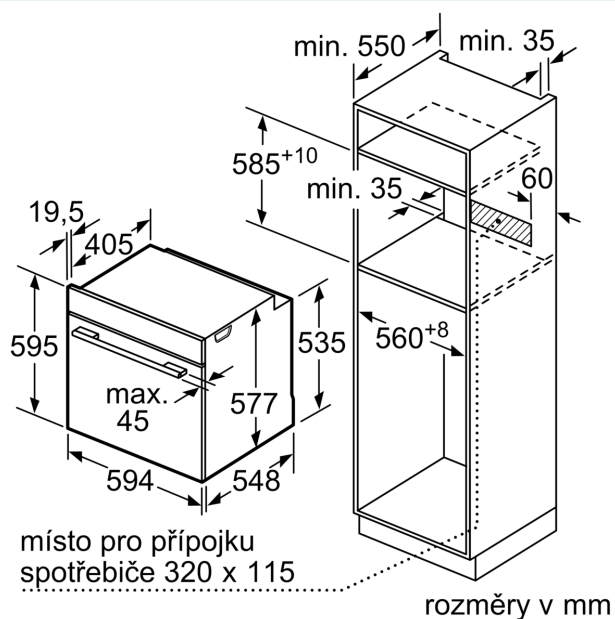

#### Rozměry

- rozměry spotřebiče (V x Š x H): 595 mm x 594 mm x 548 mm
- rozměry niky (V x Š x H): 585 mm - 595 mm x 560 mm - 568 mm x 550 mm
- „potřebné rozměry naleznete v instalačních materiálech“

## iQ700, Vestavná pečicí trouba, 60 x 60 cm, Černá HB774G1B1

### Rozměrové výkresy

Montáž dvou spotřebičů nad sebou  
Výměna vzduchu

A: Větrací mřížka  $\geq 200 \text{ cm}^2$

rozměry v mm

Pokud je spotřebič vestavěný pod varnou deskou, musí být dodržena následující tloušťka pracovní desky (příp. včetně nosné konstrukce).

## Rozměrové výkresy